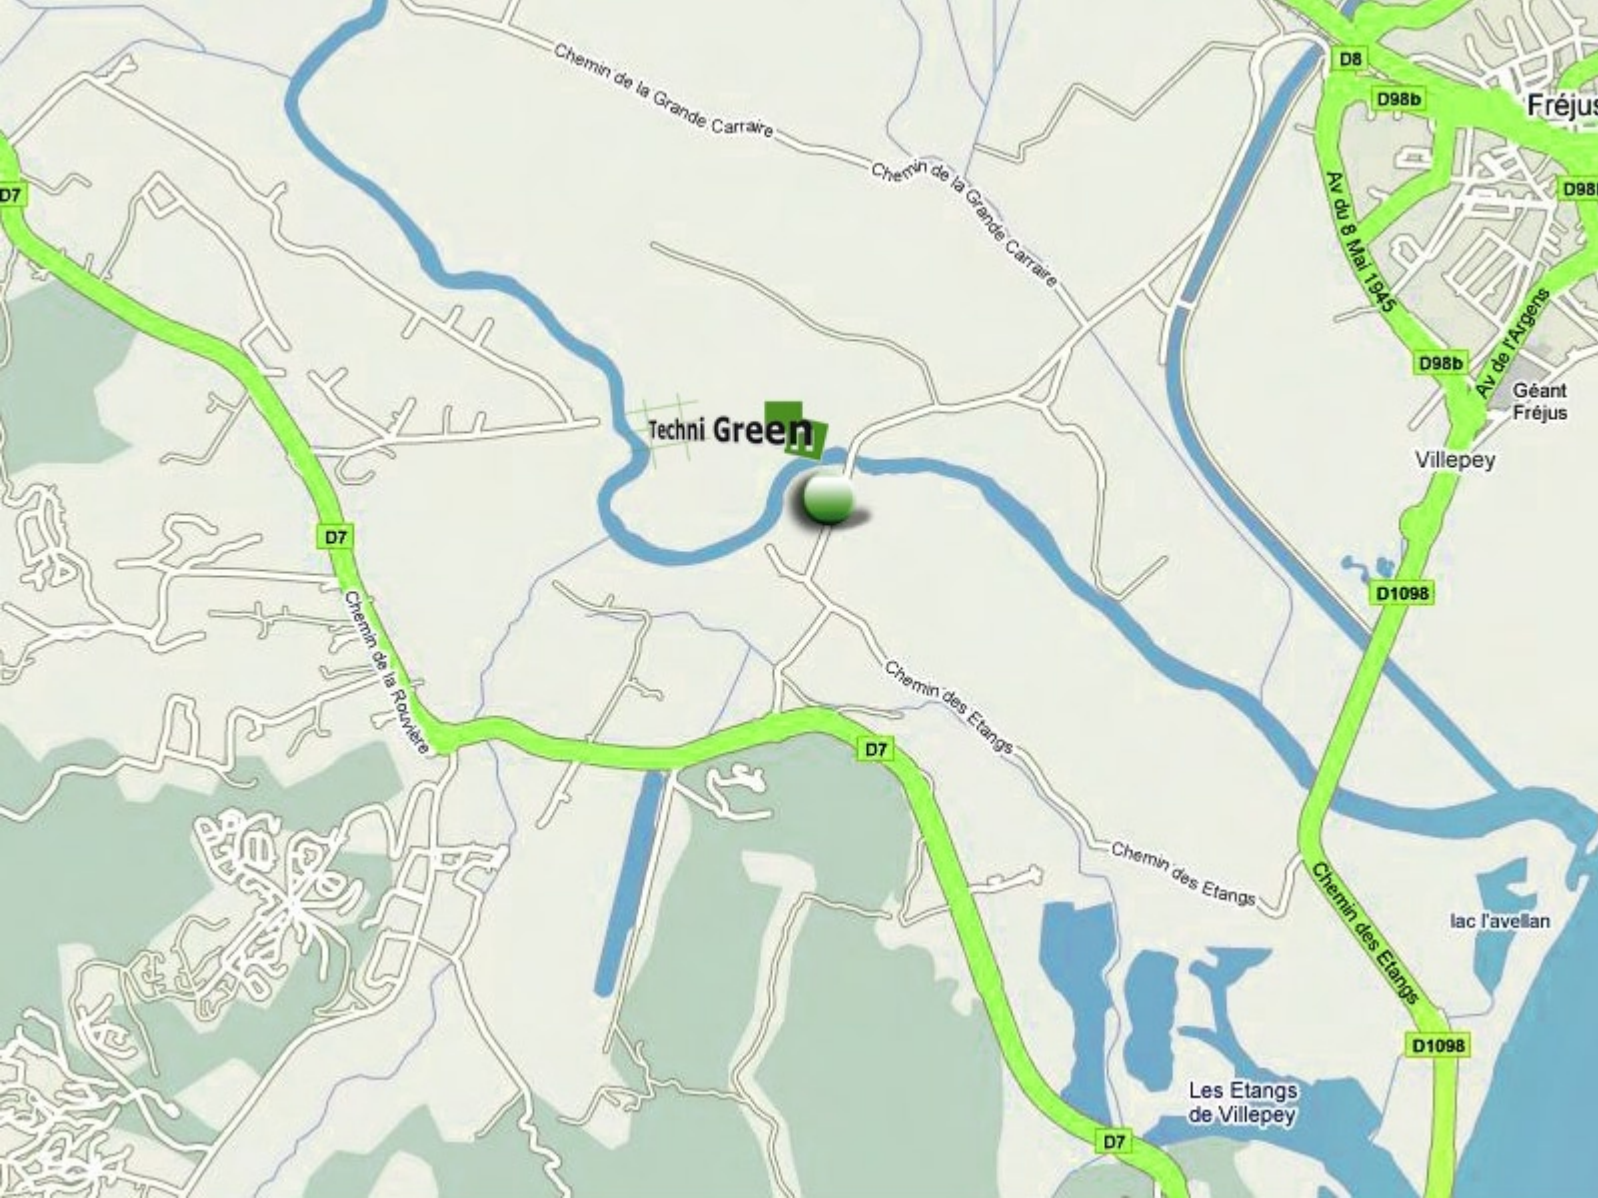

Techni Green

Chemin de la Grande Carraire

Chemin de la Grande Carraire

Techni Green

D8

D98b

Fréjus

D98b

Av du 8 Mai 1945

D98b

Av de l'Argens

Géant Fréjus

Villepey

D1098

D7

Chemin de la Riviere

D7

Chemin des Etangs

Chemin des Etangs

Chemin des Etangs

lac l'avellan

D1098

D7

Les Etangs de Villepey